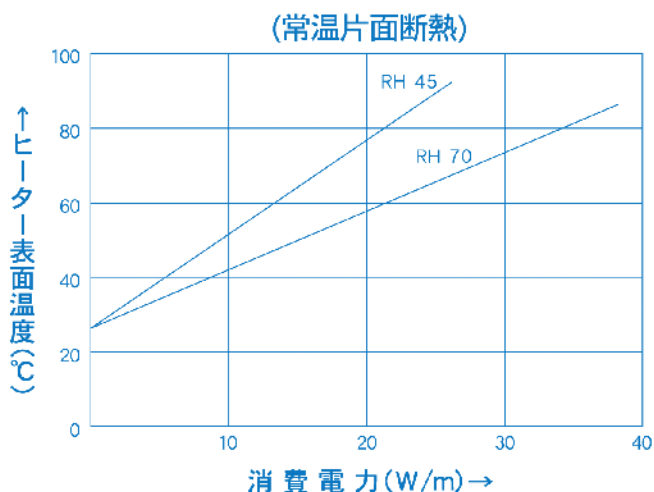

特長

- **ロングサイズ**
長さは最大10mで、広い面積への「敷設」や、パイプ状のものへの「巻付」などが可能です。
- **省エネ**
従来の温度調節器付きヒーターと比較すると、約30%以上消費電力が少なく、非常に「経済的」です。
- **薄く、しなやか**
薄型(0.6~1.0mm)で「柔軟性に富み」、柔らかいものや、曲面円筒形等に使用できます。
- **素早い昇温**
「全面発熱」で「素早い昇温特性」を示します。
- **自己温度制御**
発熱体自身が設定温度を保持する機能(自己温度制御)があります。従って、サーモスタットなどの外部制御装置なしでもオーバーヒートの心配がありません。
- **耐熱・絶縁性**
「耐熱・絶縁性」に優れ、また「耐水性・耐候性」も有しています。