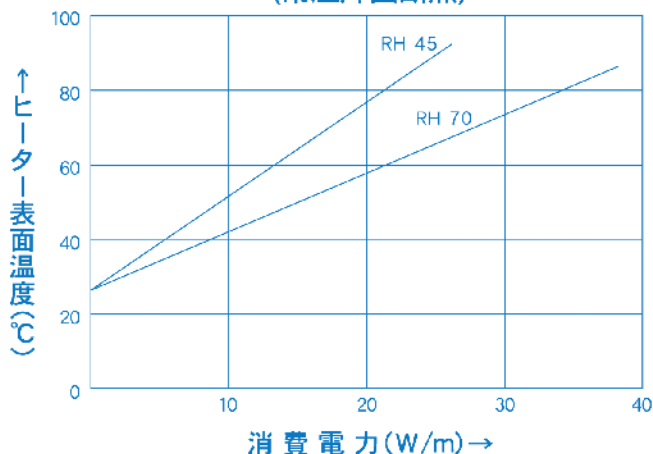

(常温片面断熱)

特長

- **ロングサイズ**
長さは最大10mで、広い面積への「敷設」や、パイプ状のものへの「巻付」などが可能です。
- **省エネ**
従来の温度調節器付きヒーターと比較すると、約30%以上消費電力が少なく、非常に「経済的」です。
- **薄く、しなやか**
薄型(0.6~1.0mm)で「柔軟性に富み」、柔らかいものや、曲面円筒形等に使用できます。
- **素早い昇温**
「全面発熱」で「素早い昇温特性」を示します。
- **自己温度制御**
発熱体自身が設定温度を保持する機能(自己温度制御)があります。従って、サーモスタットなどの外部制御装置なしでもオーバーヒートの心配がありません。
- **耐熱・絶縁性**
「耐熱・絶縁性」に優れ、また「耐水性・耐候性」も有しています。